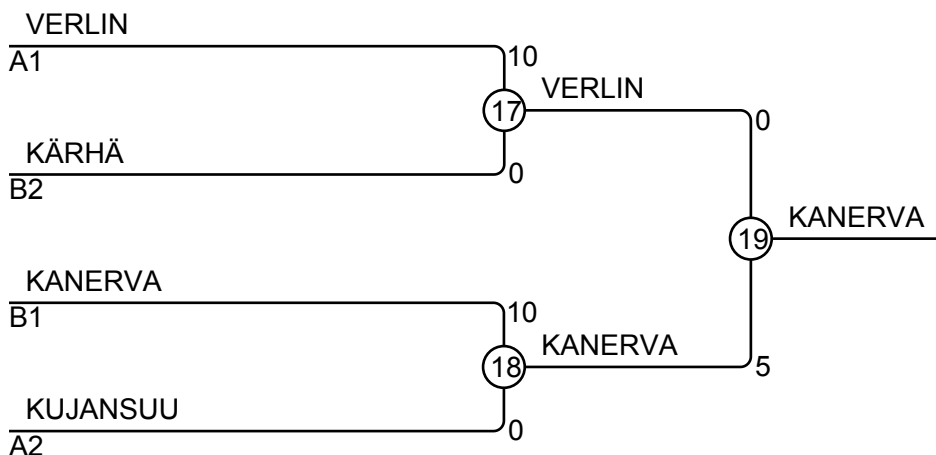

NSM 22- 23.2.2014 Nummela T18-57

Kilpailijat: 9

Kilpailijat A

N:o	Nimi	Vyö	Seura	1	2	3	4	5	Voit.	Pist.	Sij.
1	MÄKINEN Emmi	3.kyu	Keido-Kan						0	0	5
2	KUJANSUU Elviira	2.kyu	Fudoshin, Pori	10		5	10		3	25	2
3	SALMIRINNE Tiina	3.kyu	Kauhajoen Karhu	10			10		2	20	3
4	VEIJALAINEN Henna	2.kyu	Orimattilan JS	10					1	10	4
5	VERLIN Inka	1.kyu	Hontai Judo	10	10	10	10		4	40	1

Ottelut A

Ottelu	Valkoinen	Sininen	Tulos	Aika
1	VEIJALAINEN Henna	4 5 VERLIN Inka	0 - 10	1:07
2	MÄKINEN Emmi	1 2 KUJANSUU Elviira	0 - 10	0:45
4	SALMIRINNE Tiina	3 4 VEIJALAINEN Henna	10 - 0	2:04
5	MÄKINEN Emmi	1 5 VERLIN Inka	0 - 10	0:13
7	KUJANSUU Elviira	2 3 SALMIRINNE Tiina	5 - 0	4:00
9	MÄKINEN Emmi	1 4 VEIJALAINEN Henna	0 - 10	0:05
10	SALMIRINNE Tiina	3 5 VERLIN Inka	0 - 10	0:12
12	KUJANSUU Elviira	2 4 VEIJALAINEN Henna	10 - 0	0:43
13	MÄKINEN Emmi	1 3 SALMIRINNE Tiina	0 - 10	1:03
15	KUJANSUU Elviira	2 5 VERLIN Inka	0 - 10	1:40

Kilpailijat B

N:o	Nimi	Vyö	Seura	6	7	8	9	Voit.	Pist.	Sij.
6	KUOSA Tiia-Maria	2.kyu	Tampereen Judo					0	0	4
7	KANERVA Emilia	1.kyu	Kirkkonummen JS	10		10	10	3	30	1
8	KÄRHÄ Viivi	2.kyu	Meido-Kan	10			10	2	20	2
9	PÖYSTI Nea	3.kyu	Yama-Arashi	10				1	10	3

Ottelut B

Ottelu	Valkoinen	Sininen	Tulos	Aika
3	KUOSA Tiia-Maria	6 7 KANERVA Emilia	0 - 10	1:04
6	KÄRHÄ Viivi	8 9 PÖYSTI Nea	10 - 0	0:33
8	KUOSA Tiia-Maria	6 8 KÄRHÄ Viivi	0 - 10	1:00
11	KANERVA Emilia	7 9 PÖYSTI Nea	10 - 0	0:18
14	KUOSA Tiia-Maria	6 9 PÖYSTI Nea	0 - 10	2:49
16	KANERVA Emilia	7 8 KÄRHÄ Viivi	10 - 0	0:59

Tulokset

Sij.	Nimi
1	KANERVA Emilia, Kirkkonummen JS
2	VERLIN Inka, Hontai Judo
3	KÄRHÄ Viivi, Meido-Kan
3	KUJANSUU Elviira, Fudoshin, Pori